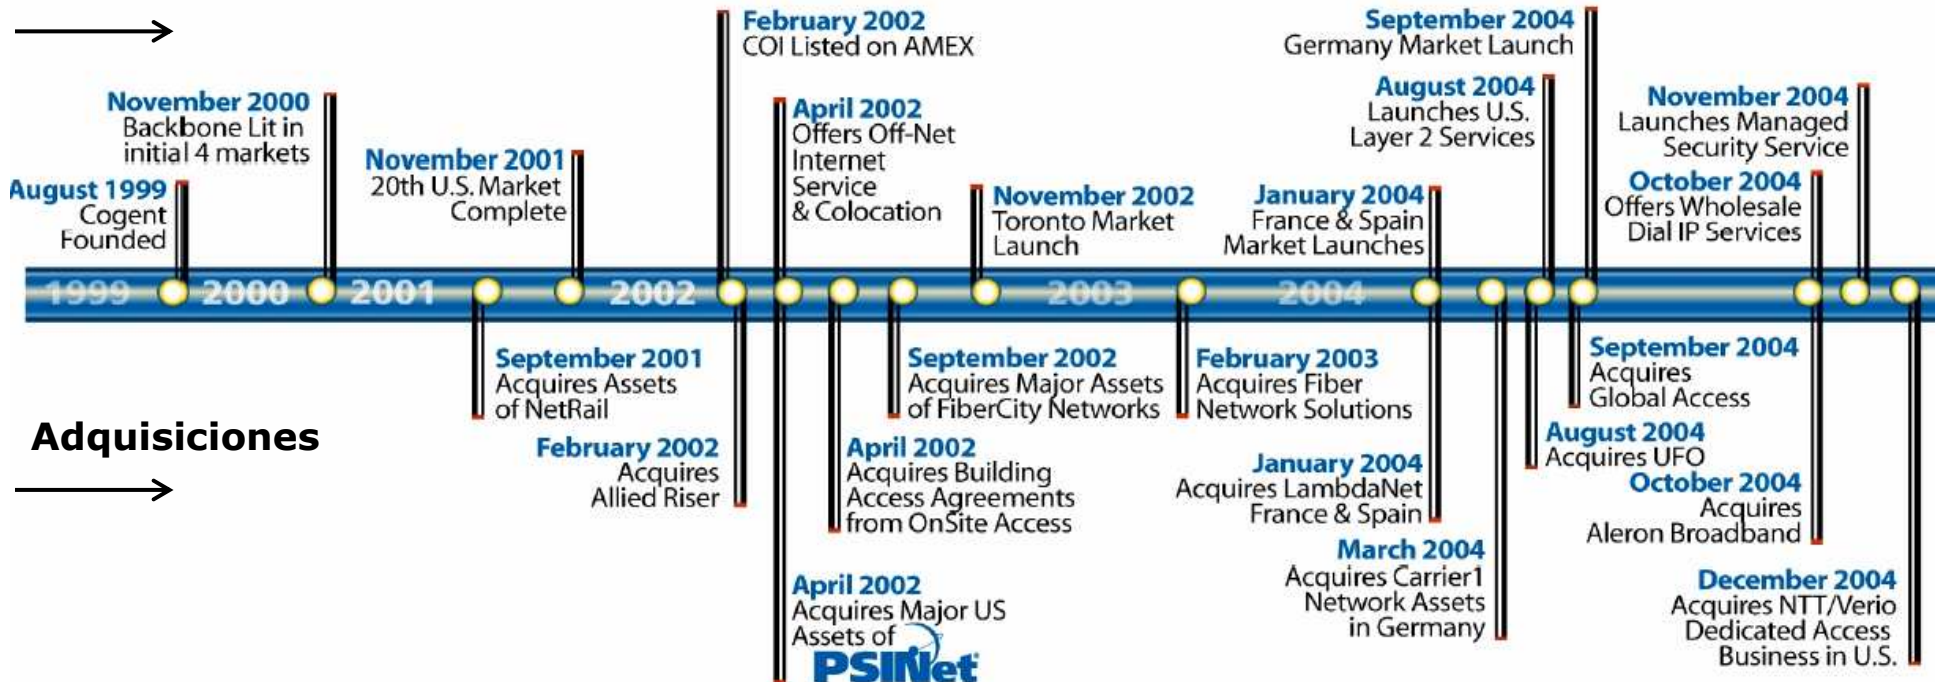

Cogent comenzó sus operaciones en 1999 inicialmente en 4 áreas metropolitanas de Estados Unidos y actualmente es uno de los 10 mayores proveedores de servicio Internet del mundo, operando en 85 mercados en 13 países. En apenas 3 años Cogent ha comprado 13 operadores, adquiriendo e integrando redes, clientes, relaciones de peering y accesos a edificios de gran valor. El construir una red óptica solo para datos y mantener un portofolio de servicios simple nos permite optimizar los costes, ofrecer precios competitivos y niveles de servicio líderes en el mercado.

Hitos